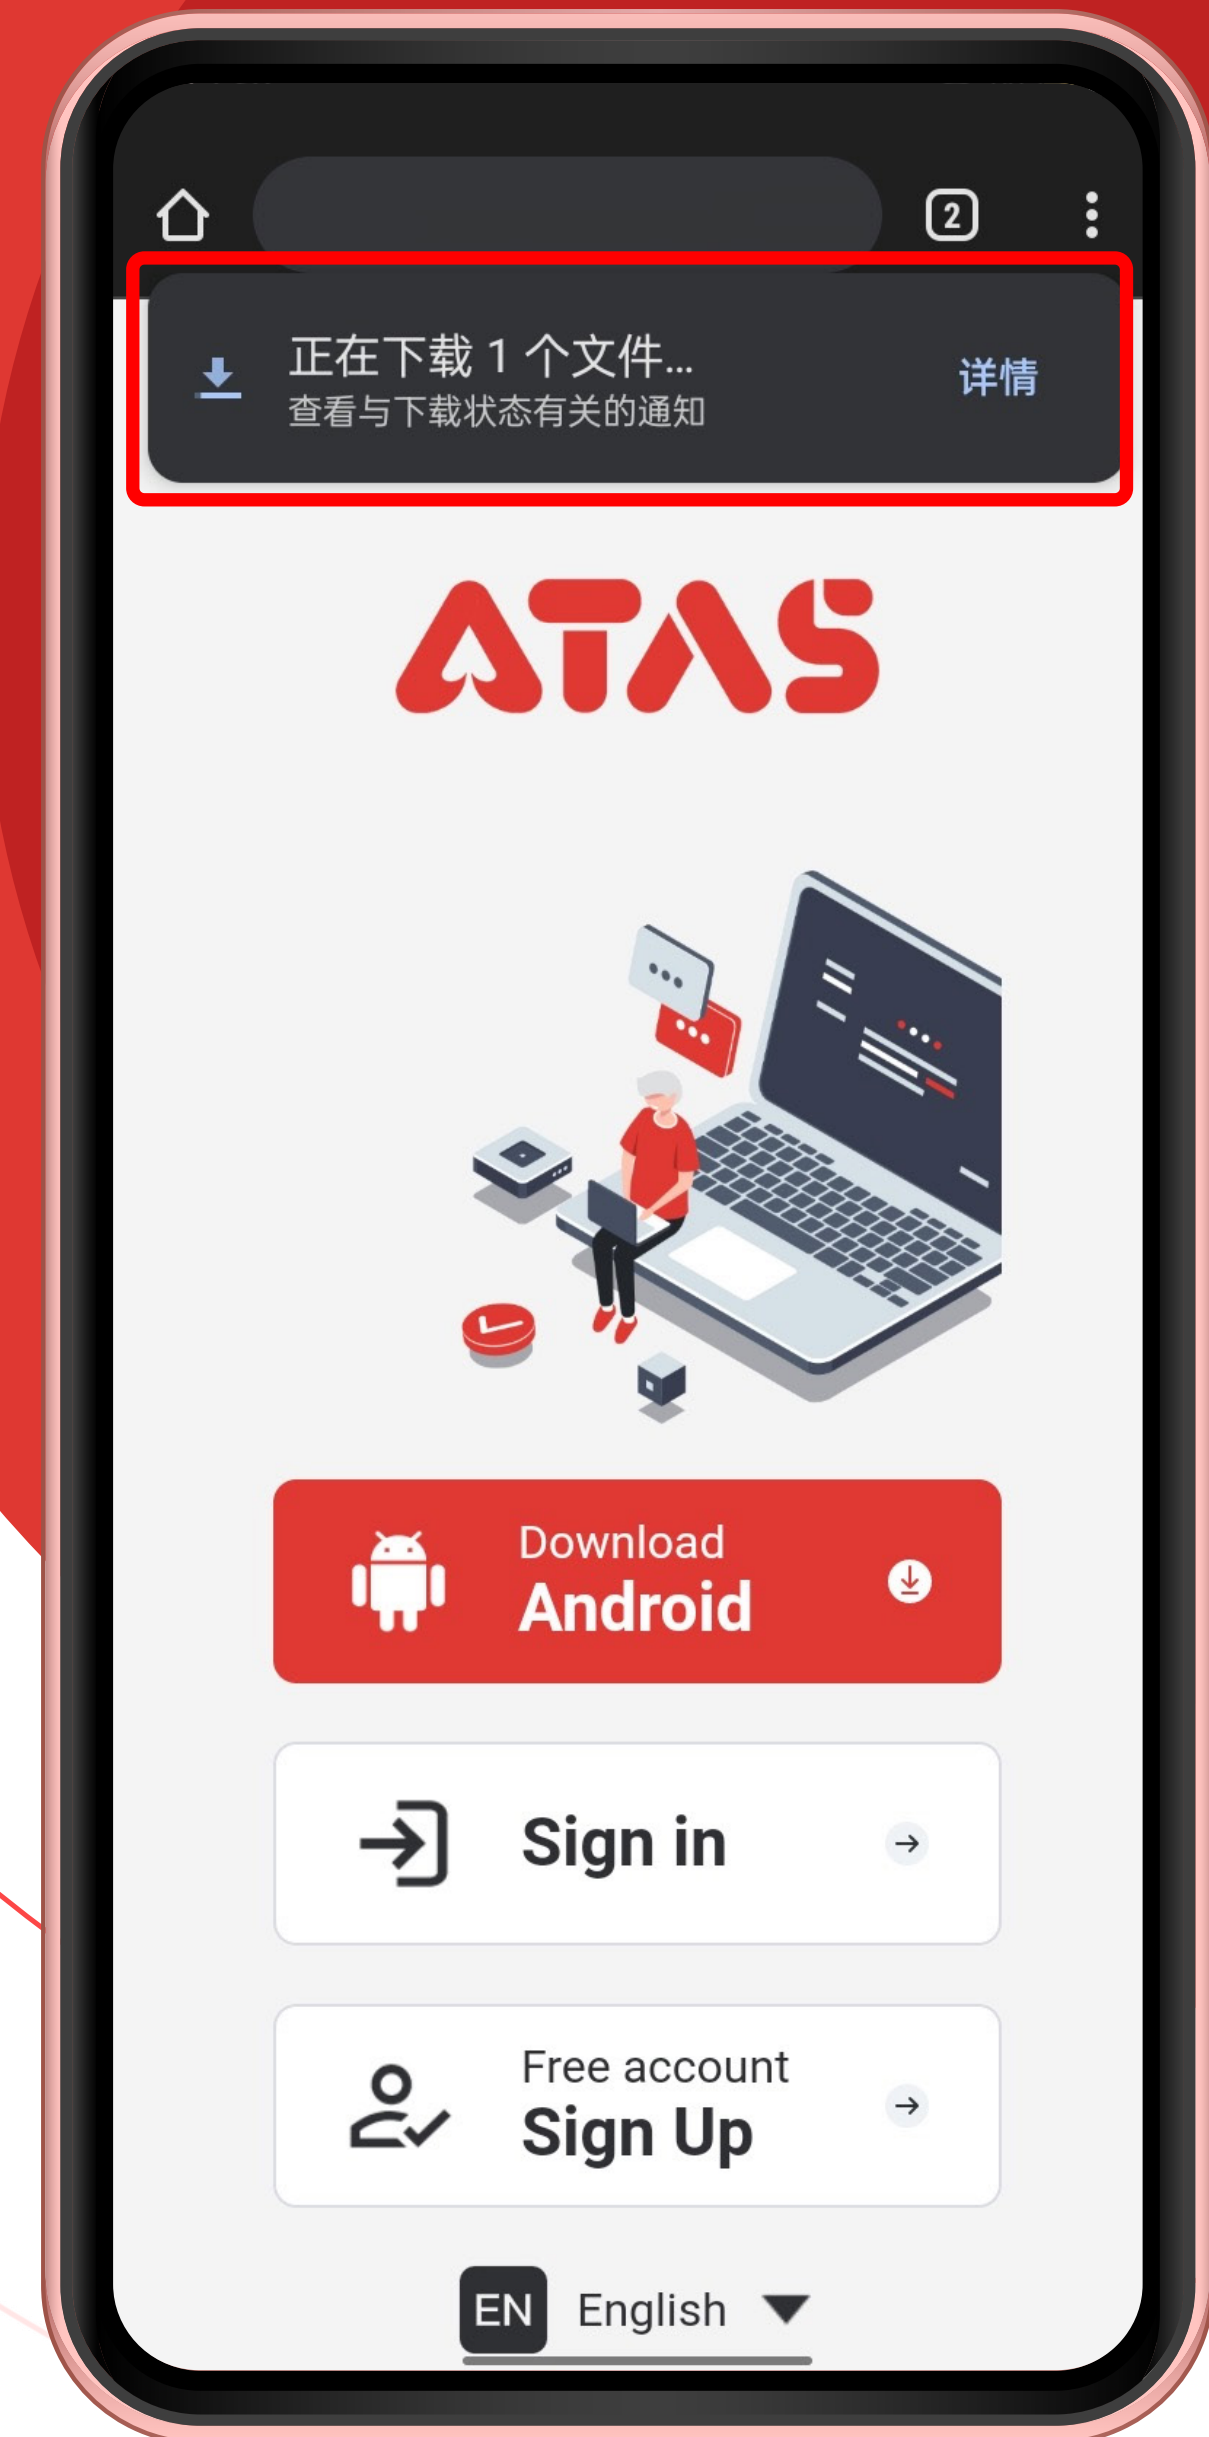

05

文件正在下载。

File is downloading.

Fail sedang dimuat turun.

ATAS