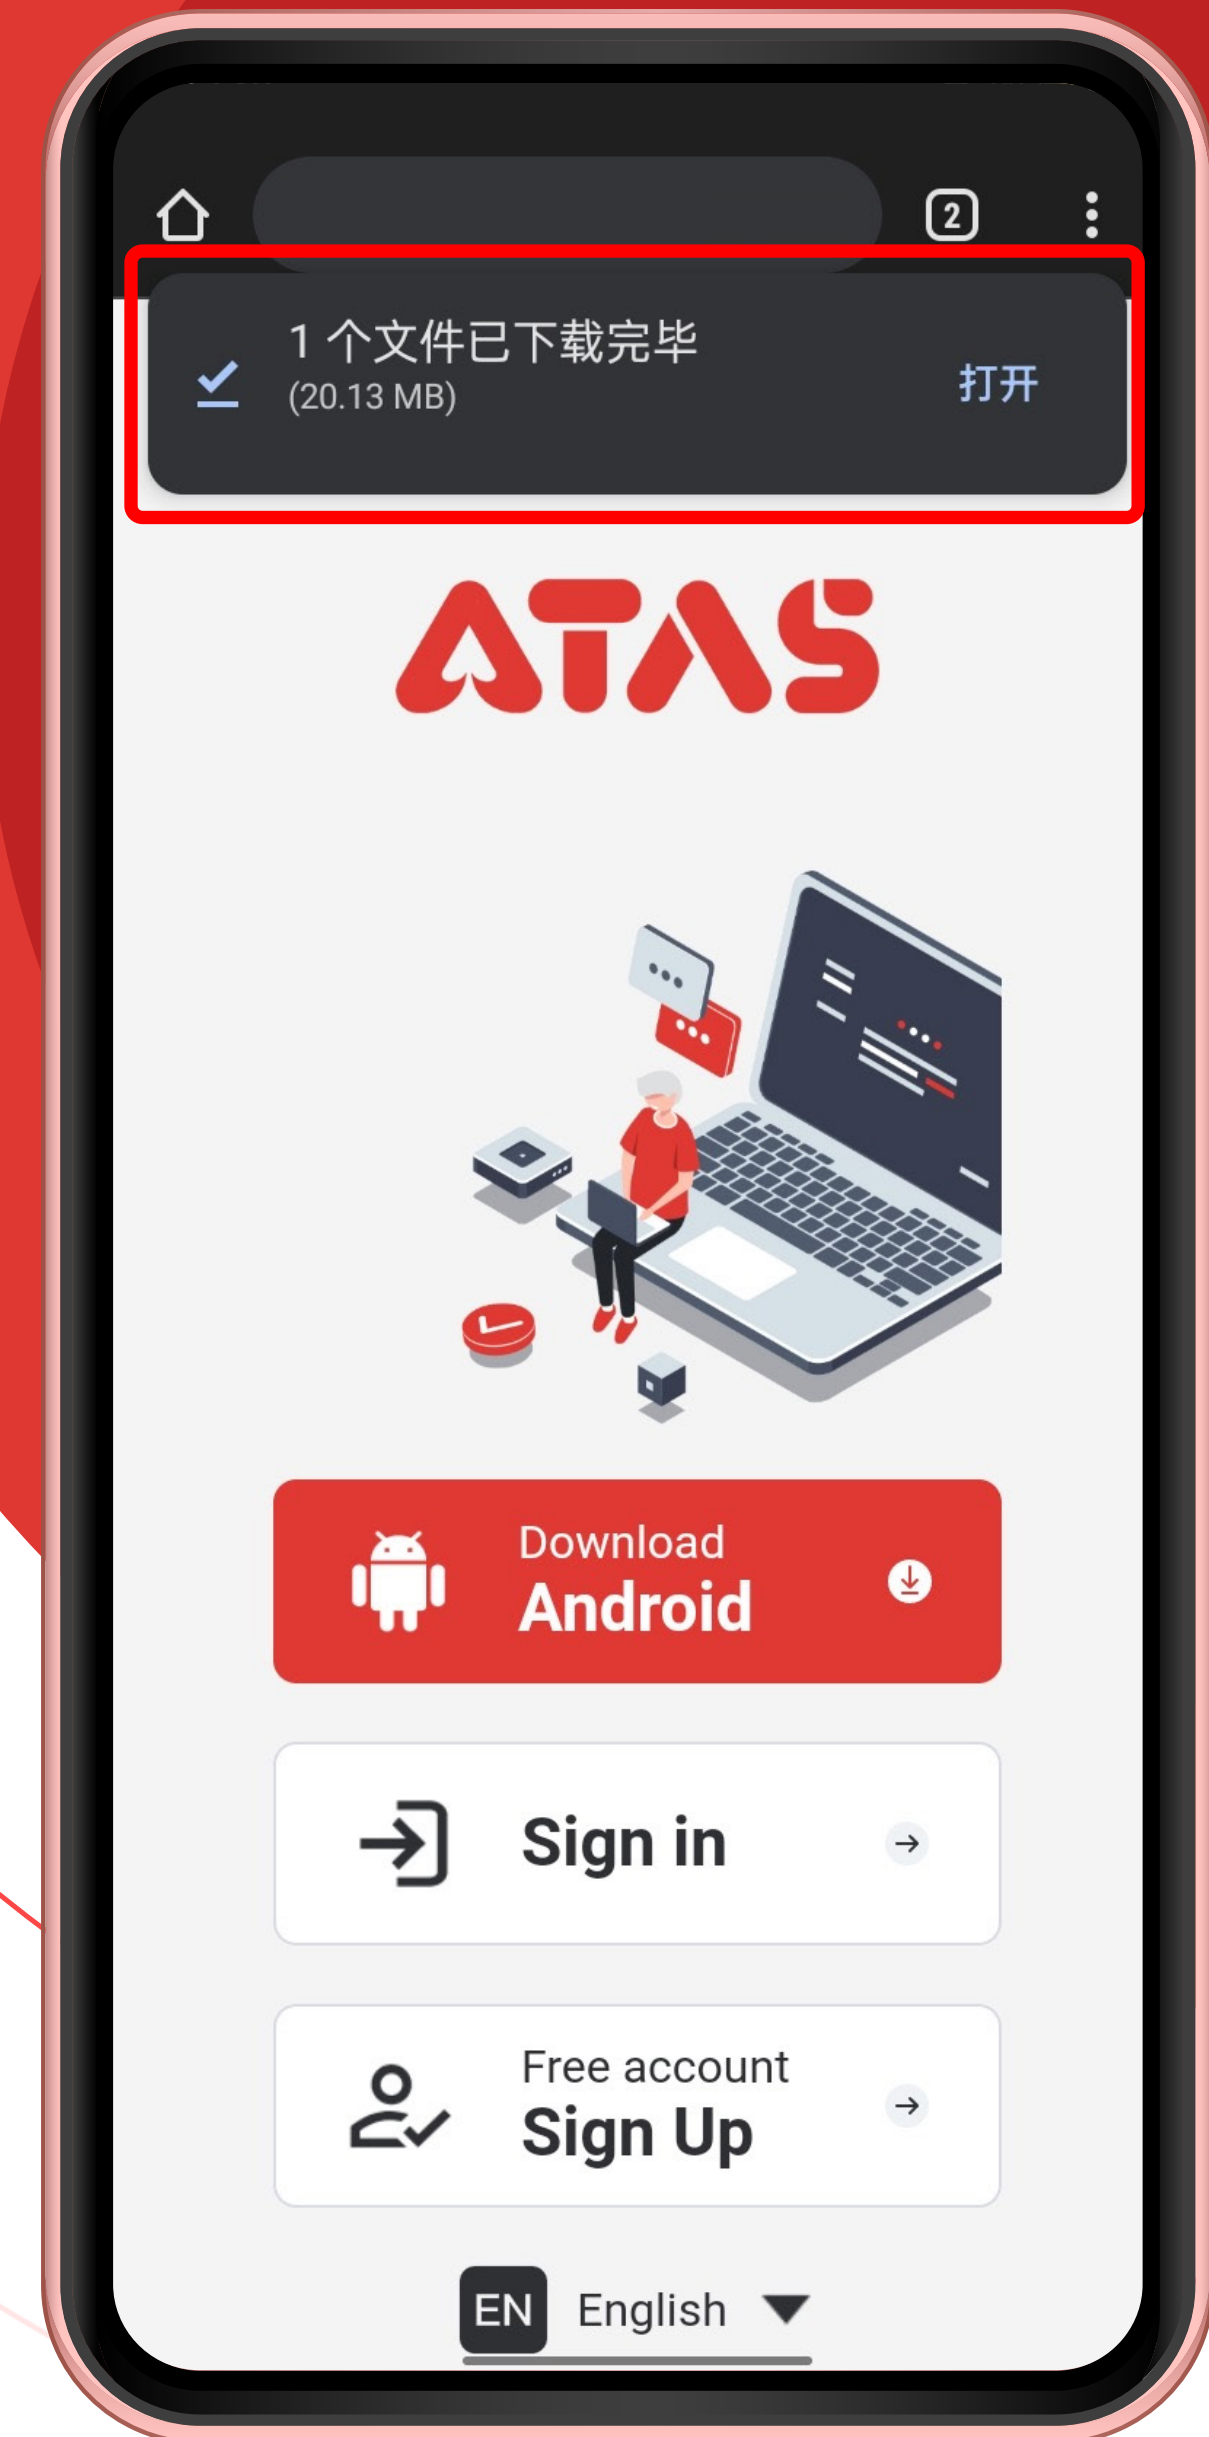

06

下载完毕，点击“打开”。

Download completed,
Click “Open”.

Muat turun selesai,
Klik “Buka”.

ATAS